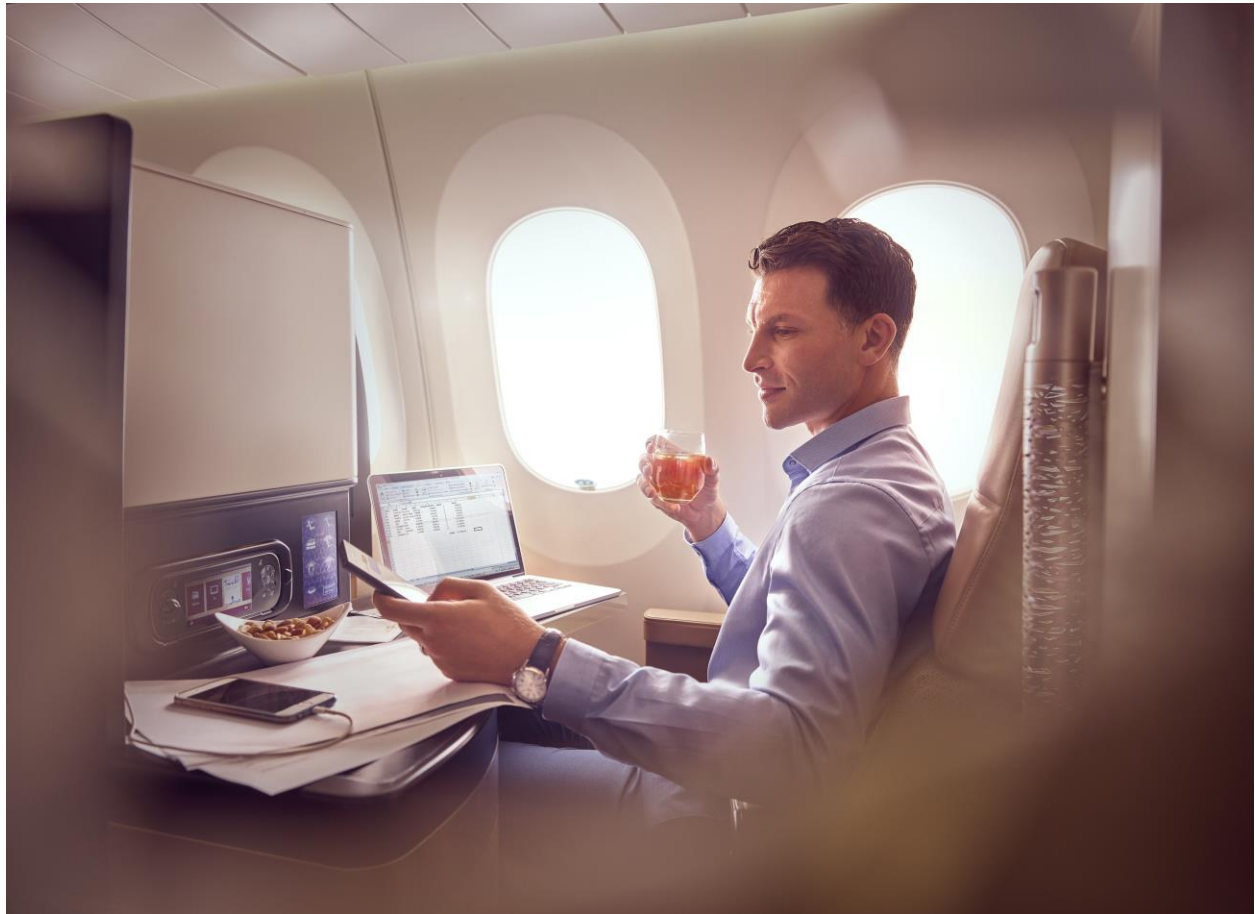

Vola con Etihad Airways a Singapore a bordo del nostro 787 Dreamliner e scopri un'esperienza di viaggio indimenticabile in qualsiasi classe di viaggio.

A bordo degli aeromobili di ultima generazione di Etihad si trovano spazi esclusivi e comfort ineguagliato.

First Suite - Una comoda poltrona in pelle che si trasforma in un letto lungo quasi due metri. un guardaroba personale e minifrigo con bevande. Centinaia di ore di intrattenimento on-demand, vasta gamma di porte di collegamento sempre a portata di mano e connettività per dispositivi mobili e Wi-Fi su voli selezionati.

Business Studio - I Business Studio sono sinonimo di stile, semplicità e funzionalità. La poltrona si trasforma in un comodo letto lungo più di 2 metri. Rilassati sui voli a lunga percorrenza grazie a speciali materassi e alla biancheria da camera in omaggio per garantire un riposo confortevole.

Economy Smart - La nostra poltrona Smart in Economy Class presenta un design di ultima generazione, con un esclusivo poggiatesta "ad ala fissa" per offrire una maggiore comodità. La poltrona ergonomica offre inoltre un supporto lombare e poggiatesta regolabili.