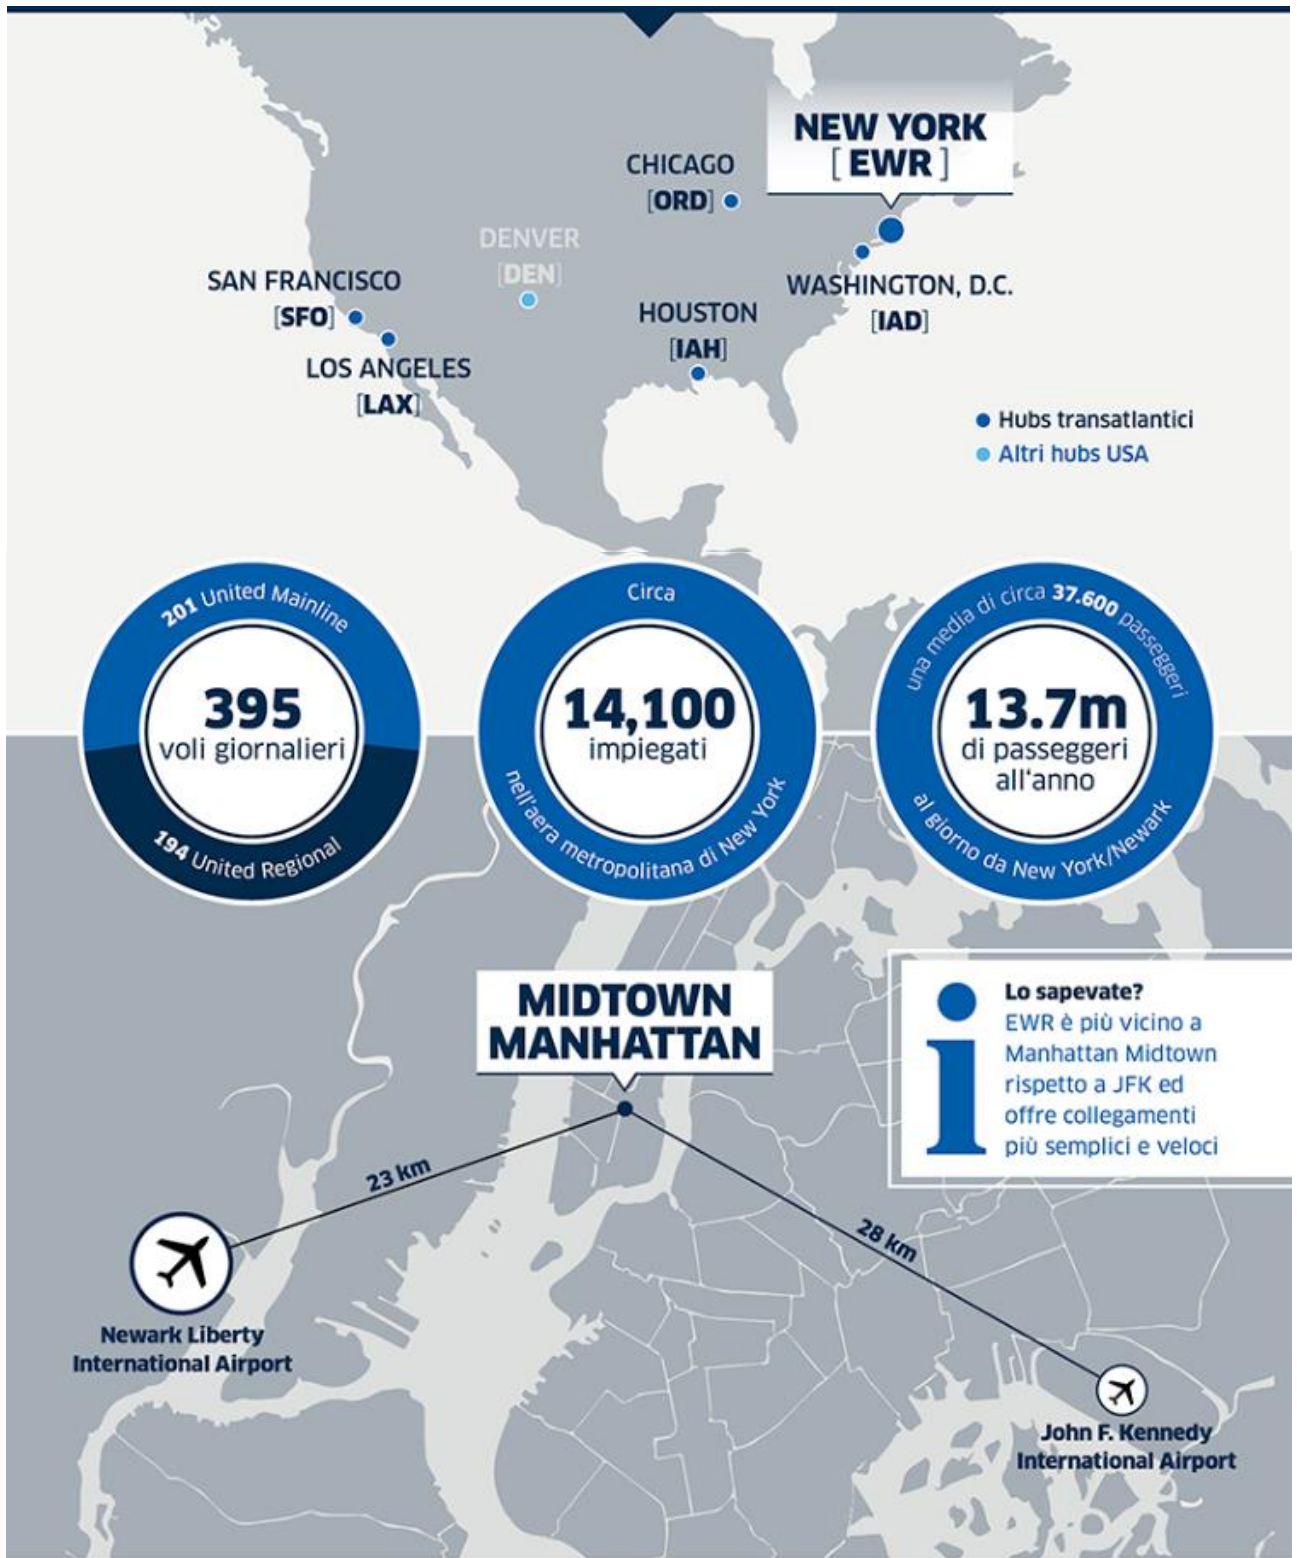

# New York/Newark Liberty International Airport

*Nel cuore di New York  
in meno di 30 minuti*

**Sette hubs** negli Stati Uniti con coincidenze verso  
più di **300 destinazioni** nelle Americhe

**Più voli verso più destinazioni nel mondo da EWR,**  
 rispetto a qualsiasi altra compagnia aerea

### Europa, Medio Oriente e India

29 città

217 voli non stop a settimana

### Messico, America Latina e Caraibi

31 città

182 voli non stop a settimana

### Nei dintorni

**The Mills at Jersey Gardens**, l'Outlet più grande del New Jersey è situato a soli 10 minuti da EWR con **AirTrain (fermata P4)**

UNITED  AIRLINES