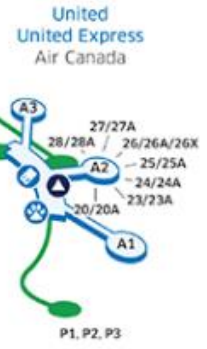

TERMINAL A

Lo sapevate?
I passeggeri United Polaris^{SM} con coincidenza a EWR possono usufruire di comode poltrone flat-bed per tutto il loro viaggio fino a LAX o SFO

Servizio internazionale p.s.® coast-to-coast
sui voli tra New York/Newark e
Los Angeles o San Francisco